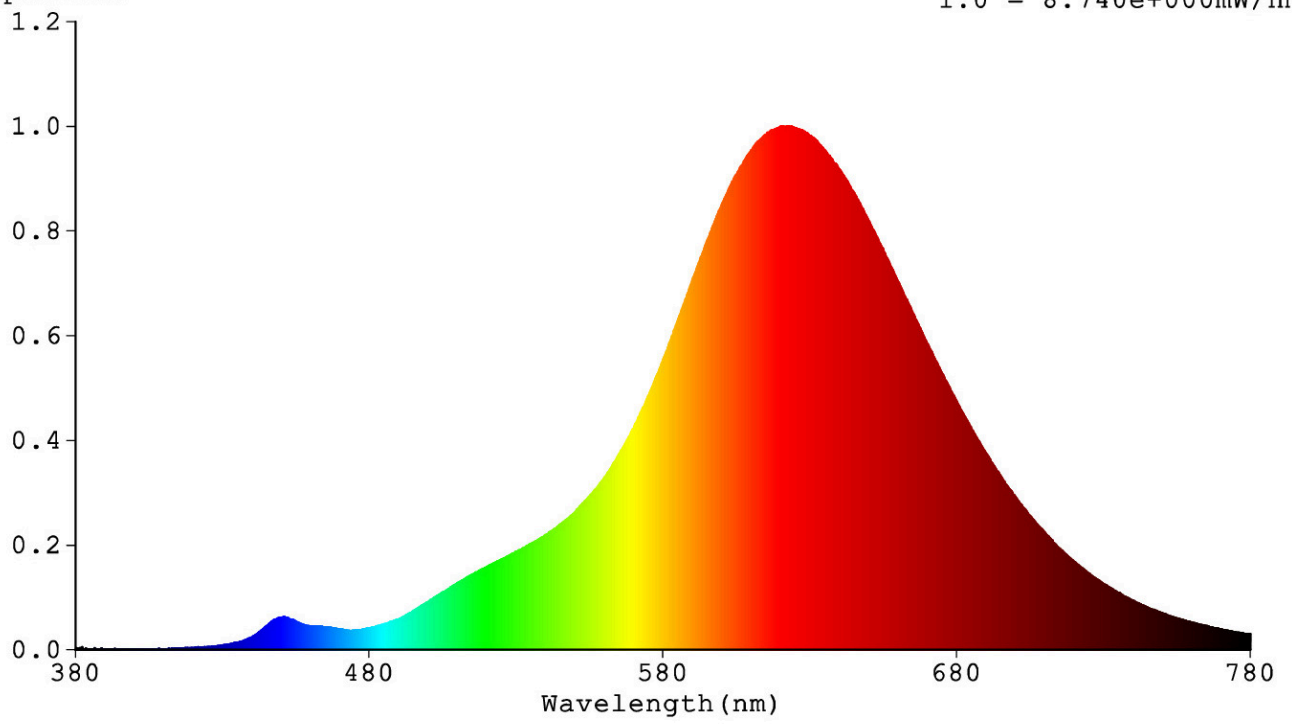

Spectrum

1.0 = 8.740e+000mW/nr