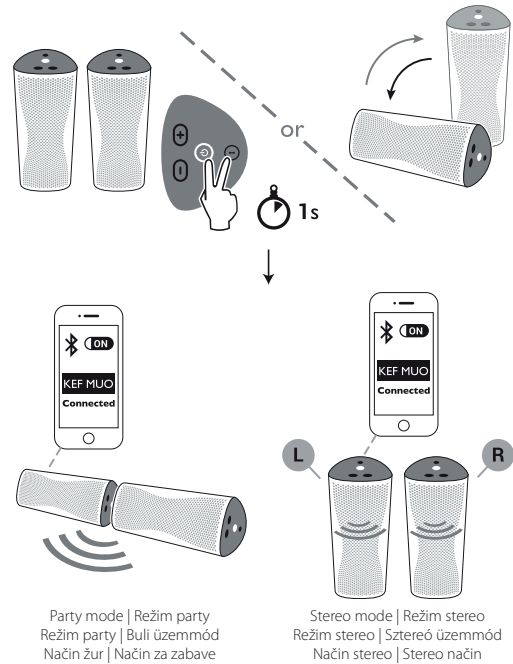

GB Controls and Connections | CZ Ovládací prvky a konektory | SK Ovládacie prvky a konektory | HU Kapcsolók és csatlakozók | SI Upravljalni elementi in priključki | HR Komande i priključci

- GB** * Not included
- CZ** * Není součástí dodávky
- SK** * Nie je súčasťou dodávky
- HU** * Nem tartozék
- SI** * Ni priloženo
- HR** * Nije priloženo

GB Get Started | CZ Začínáme | SK Začíname | HU Telepítés | SI Začenjamo | HR Prvi koraci

GB Pair New Bluetooth Device | CZ Spárování nového zařízení Bluetooth | SK Spárovanie nového zariadenia Bluetooth | HU Új Bluetooth készülék társítása | SI Povezovanje nove naprave Bluetooth | HR Uparivanje novog Bluetooth uređaja

GB PairTwo Speakers | CZ Připojení dvou reproduktorů | SK Pripojenie dvoch reproduktorov | HU Két hangfal társítása | SI Povezava dveh zvočnikov | HR Uparivanje dva zvučnika

GB Stereo mode ↔ Party mode | CZ Režim stereo ↔ režim party | SK Režim stereo ↔ režim party | HU Sztéreo üzemmód ↔ Buli üzemmód | SI Način stereo ↔ način žur | HR Stereo način ↔ Način za zabave