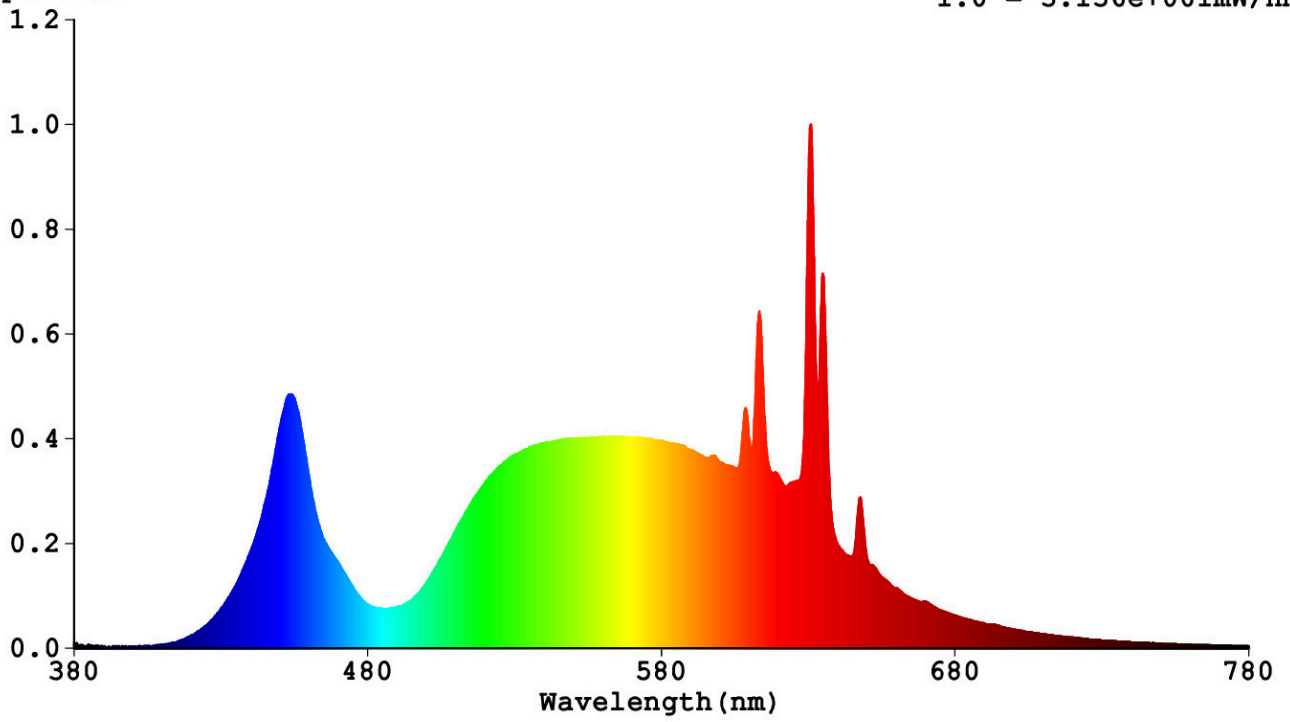

Spectrum

1.0 = 3.136e+001mW/nm