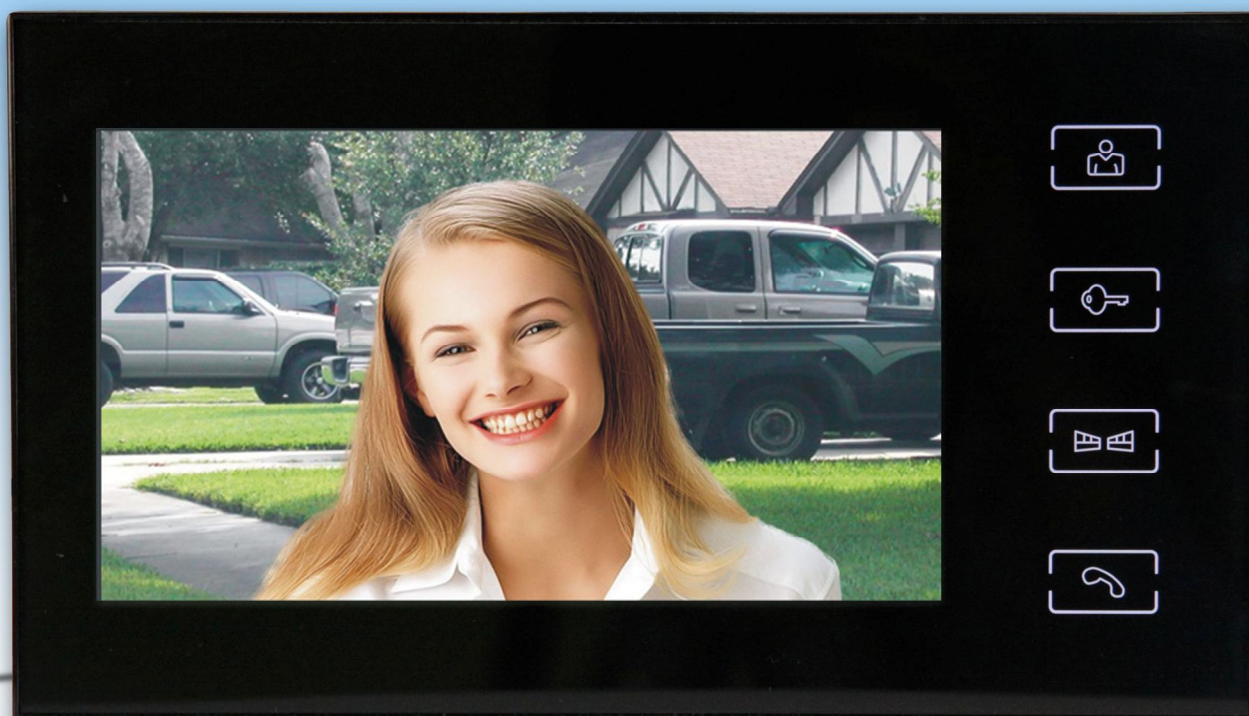

Barevný videotelefon RL-10

Luxusní vzhled

Barevný videotelefon RL-10-2 vyniká snadnou instalací a nenáročností na obsluhu. Navíc obsahuje dva spínací okruhy: pro ovládání dveřního zámku (napájecí výstup) a pojezdu brány (spínací kontakt). Jako zobrazovací prvek je použit 7" LCD.

Specifikace videomonitoru:

- Napájení: 12Vdc přiloženým adaptérem
- Propojení pomocí 4 vodičů
 - + 2 vodiče pro ovládání zámku
 - + 2 vodiče pro ovládání brány
- Zobrazovací prvek: 7" (17,5 cm), LCD
- Rozměr: 130(V) x 225(Š) x 25(H) mm
- Montáž: na zeď (pomocí montážního rámečku)